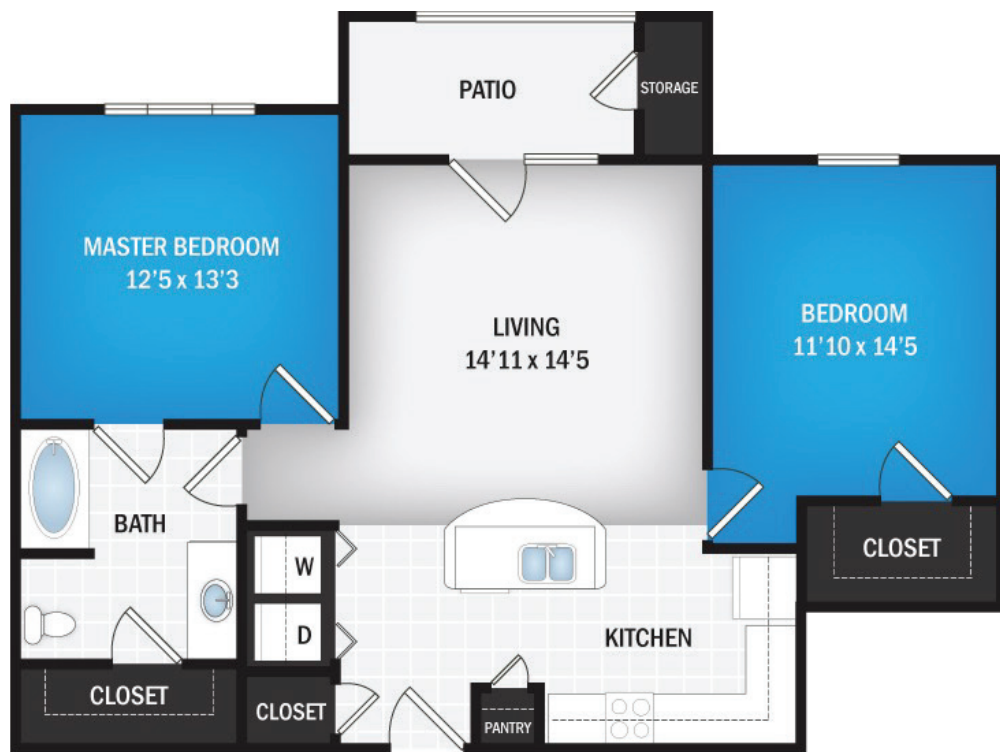

## Galaxy

2 BED / 1 BATH

993 SQ. FT.

11350 HERO WAY W | LEANDER, TX 78641

512-591-5121

[www.VerenaAtLeander.com](http://www.VerenaAtLeander.com)